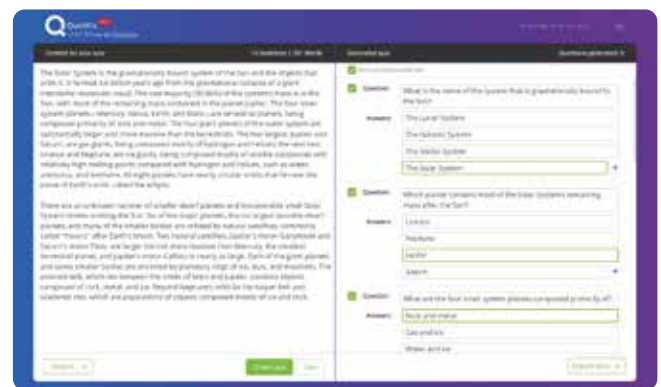

Generar Quiz

Haga clic para generar un cuestionario automáticamente a partir del contenido que ingresó.