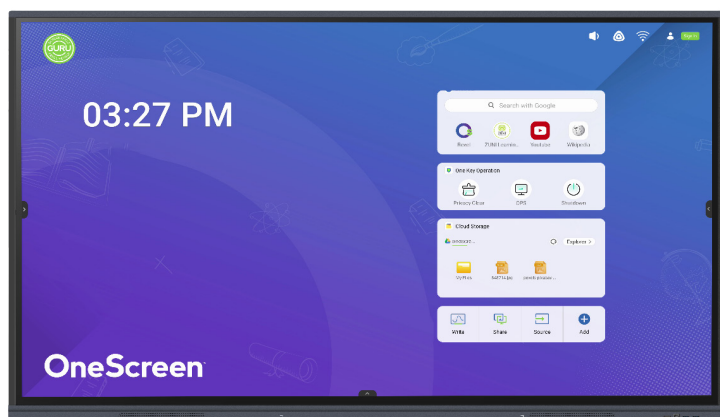

## OneScreen Touchscreen TL7

Más Productividad.  
Menos tiempo perdido.

Pantallas que se adaptan a su flujo de trabajo.

- Compatible con destacadas plataformas de redes, videoconferencias y gestión de tareas
- Personaliza tu pantalla de inicio con accesos directos a tus aplicaciones favoritas
- Compatible con dispositivos que utilizan las plataformas de Google, Microsoft y Apple
- Extraiga y guarde contenido en la nube desde cualquier lugar de la pantalla

#### Software

Tablero interactivo	OneScreen Write es una poderosa herramienta de anotación multi táctil con herramientas inteligentes, un navegador integrado.
Gestion de dispositivos*	OneScreen Central proporciona un panel de administración de ajustes, aplicaciones y políticas de multiples dispositivos desde la nube.
Compartir pantalla	OneScreen Share permite compartir pantalla desde 9 dispositivos en simultáneo, también puedes transmitir tu pantalla a otros dispositivos
Perfiles de usuario	OneScreen Account proporciona un ambiente de trabajo personalizable que puedes conectar con tus cuentas de Google o Microsoft.
Video colaboración*	OneScreen Hype para reuniones virtuales, incluye herramientas como traducción y transcripción, grabar y compartir pantalla y más.
Visualización de documentos	Con WPS Office puedes visualizar todos tus archivos de office: Word, Excel, PPT, PDF, etc.
Multi tarea	Abre múltiples ventanas o aplicaciones y trabaja con ellas en simultáneo usando pantalla dividida o picture-in-picture.
Herramientas de reunión	Grabación de pantalla, Congelar pantalla, sistema de votaciones, selección aleatoria de participante, cronometro, temporizador y más.
Herramientas de administración	Bloqueo de configuración, actualizaciones de firmware OTA, bloqueo de configuraciones de red, bloqueo de pantalla, clonación de dispositivos.