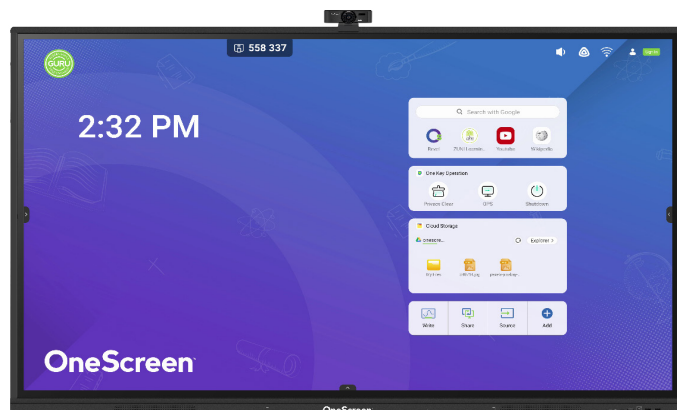

## OneScreen Touchscreen TL7

Vamos.

Dale vida a tu clase.

**Poderosa, Interactiva, Todo en uno.**

- La pantalla interactiva incluye PC i7 OPS basado en Windows con SSD de 512 GB y 16 GB de RAM integrados con micrófono, parlantes y cámara de seguimiento 4k.
- Nuestra pantalla interactiva es una de las pocas que ofrece el sistema operativo Android 11 con 8 GB de RAM y 64 GB de almacenamiento.
- Compatible con sistemas de gestión de aprendizaje como Blackboard, Canvas, Moodle y más
- Conectala con tus aplicaciones de almacenamiento en la nube

#### Software

<b>Tablero interactivo</b>	OneScreen Write es una poderosa herramienta de anotación multi táctil con herramientas inteligentes, un navegador integrado.
<b>Gestión de dispositivos*</b>	OneScreen Central proporciona un panel de administración de ajustes, aplicaciones y políticas de múltiples dispositivos desde la nube.
<b>Compartir pantalla</b>	OneScreen Share permite compartir pantalla desde 9 dispositivos en simultáneo, también puedes transmitir tu pantalla a otros dispositivos
<b>Perfiles de usuario</b>	OneScreen Account proporciona un ambiente de trabajo personalizable que puedes conectar con tus cuentas de Google o Microsoft.
<b>Participación de los estudiantes*</b>	OneScreen LearningHub permite realizar clases híbridas en un ambiente de aprendizaje que fomenta la participación potenciado por IA.
<b>Creación de cuestionarios*</b>	OneScreen QuizWiz ayuda a los docentes a crear cuestionarios de forma rápida utilizando todo el poder de la inteligencia artificial.
<b>Herramientas para la clase</b>	OneScreen Class incluye multi tarea, grabación de pantalla, sistema de votaciones, selección aleatoria de estudiante, cronometro, temporizador y más.
<b>Herramientas de administración</b>	Bloqueo de configuración, actualizaciones de firmware OTA, bloqueo de configuraciones de red, bloqueo de pantalla, clonación de dispositivos.