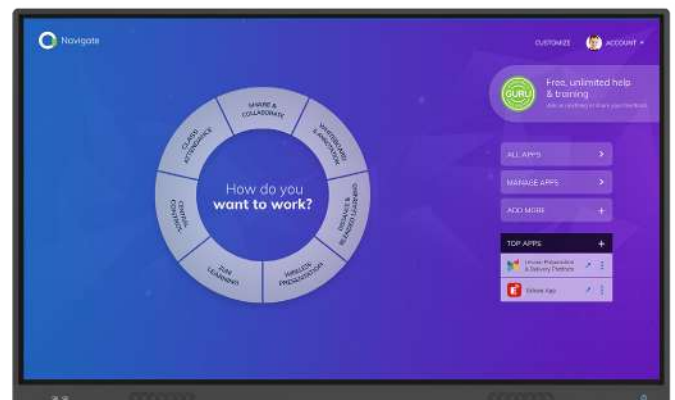

OneScreen

Touchscreen Business 6 - 65

Aumente el potencial de cada reunión.

Herramientas y aplicaciones simples

- Dibuja prácticamente cualquier cosa
- Transmitir, compartir pantalla, buscar
- Grabar, guardar y enviar

Servicios basados en la nube*

Videoconferencia Videoconferencia OneScreen Hype con pantalla com partida, grabación, traducción/transcripción y más

Centralized Control OneScreen Central, es un control de pantalla central izado, notificación de emergencia, actualizaciones de firmware y más

Compartir escritorio OneScreen Swap, para compartir y controlar el escrito rio remoto de forma instantánea y sencilla

Aplicaciones

Tablero interactivo OneScreen Annotate es un software de anotación y pizarra interactiva y mas de 5.000 recursos

Compartir pantalla y transmitir EShare es un software para pantalla compartida de múltiples dispositivos y trans misión

Anotación Software OneScreen Write, escribe en cualquier contenido, guarda, transfiere mediante código QR o correo electrónico