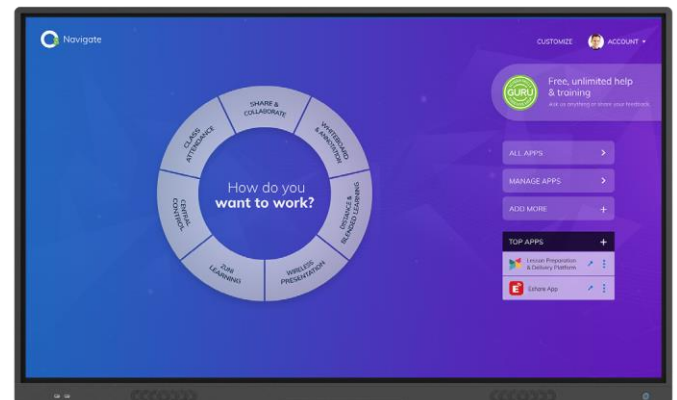

OneScreen Touchscreen 6

Aumente el potencial de cada reunión.

Herramientas y aplicaciones simples

- Dibuja prácticamente cualquier cosa
- Transmitir, compartir pantalla, buscar
- Grabar, guardar y enviar

Servicios basados en la nube *

Videoconferencia Videoconferencia OneScreen Hype con pantalla compartida, grabación, traducción/transcripción y más

Centralized Control OneScreen Central, es un control de pantalla centralizado, notificación de emergencia, actualizaciones de firmware y más

Compartir escritorio OneScreen Swap, para compartir y controlar el escritorio remoto de forma instantánea y sencilla

Aplicaciones Perpetuas

Tablero interactivo OneScreen Annotate es un software de anotación y pizarra interactiva

Compartir pantalla y transmitir EShare es un software para pantalla compartida de múltiples dispositivos y transmisión

Anotación Software OneScreen Write, escribe en cualquier contenido, guarda, transfiere mediante código QR o correo electrónico