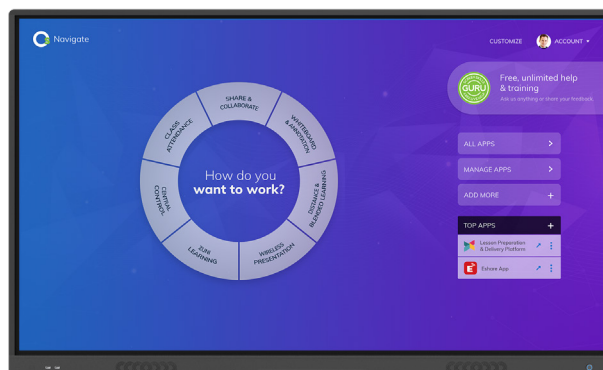

OneScreen Touchscreen 6

Aumenta el potencial de cada clase.

Herramientas fáciles de usar

- Escribe sobre cualquier contenido
- Proyecta, comparte pantalla y más
- Graba la clase, guarda y comparte

Ultra compatible

Entrenamiento y soporte en línea ilimitado

Presenta, transmite, comparte la pantalla, escribe sobre cualquier documento ... Todo esto y más, en una pantalla inteligente.

Software y servicios	
Servicios en la nube*	
Educación a distancia	Videoconferencia OneScreen Hype con pantalla compartida, grabación, traducción/transcripción y más
Control centralizado	Con OneScreen Central puedes administrar y actualizar todos tus quipos desde un solo lugar
Asistencia a clase	Lleva el control de la asistencia de tus estudiantes de forma eficiente y segura con OneScreen Attend
Aplicaciones	
Tablero interactivo	OneScreen Annotate es un software de anotación y pizarra interactiva
Compartir pantalla	EShare es un software para compartir pantalla desde múltiples dispositivos, con hasta 9 conexiones simultáneas
Anotación	OneScreen Write es un software que permite escribir en cualquier contenido, guarda y transfiere con código QR
Herramienta de navegación	OneScreen Navigate es un software de navegación centralizado, personalizable en la pantalla de inicio
Aplicaciones android	Acceso completo a aplicaciones de Android incluidas Chrome, YouTube y aplicaciones de ofimática
Google Play Store	Acceso completo a Google Play Store con soporte de inicio de sesión multiusuario
Ayuda y formación gratuita	Ayuda y capacitaciones ilimitadas de ScreenSkill Gurú disponibles con un solo clic en video, chat, teléfono