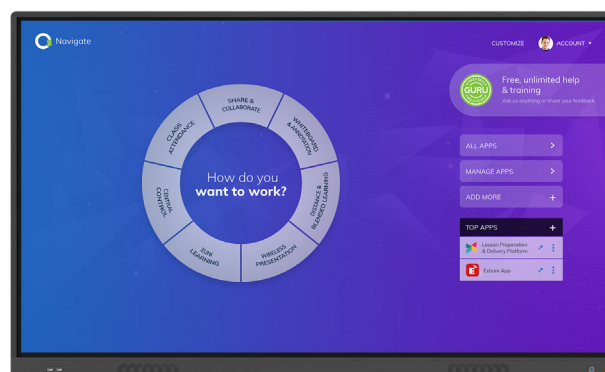

OneScreen Canvas C6 LG

Aumenta el potencial de cada clase

Herramientas simples de usar

- Escribe sobre cualquier contenido
- Proyecta, comparte pantalla y más
- Graba la clase, guarda y comparte

Ultra compatible

Entrenamiento y soporte en línea ilimitado

Presentar, transmitir, compartir pantalla, buscar, dibujar en una pizarra blanca, planificar lecciones, ... Lo que sea. Todo en una pantalla inteligente

Software y servicios

Servicios en la nube*

Educación a distancia	Videoconferencia OneScreen Hype con pantalla compartida, grabación, traducción/transcripción y más
Control centralizado	Con OneScreen Central puedes administrar y actualizar todos tus quipos desde un solo lugar
Compartir escritorio	Usa OneScreen Swap para compartir y controlar el escritorio de forma remota, instantánea y sencilla
Recursos educativos	ZUNI Learning ofrece las mejores lecciones y recursos en línea gratuitos en un solo lugar integrado con Google Class
Asistencia a clase	Lleva el control de la asistencia de tus estudiantes de forma eficiente y segura con OneScreen Attend

Aplicaciones

Tablero interactivo	OneScreen Annotate es un software de anotación y pizarra interactiva
Compartir pantalla	EShare es un software para compartir pantalla desde múltiples dispositivos
Anotación	OneScreen Write es un software que permite escribir en cualquier contenido, guarda y transfiere mediante código QR
Herramienta de navegación	OneScreen Navigate es un software de navegación centralizado, personalizable en la pantalla de inicio de tu pantalla interactiva
Aplicaciones android	Acceso completo a aplicaciones de Android incluidas Chrome, YouTube y office 365
Google Play Store	Acceso completo a Google Play Store con soporte de inicio de sesión multi-usuario