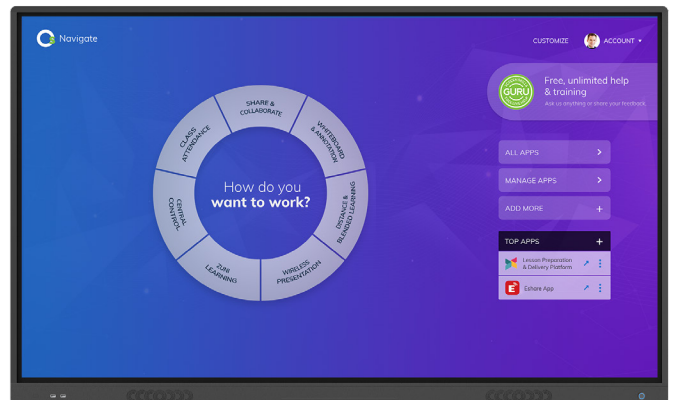

OneScreen Touchscreen

Aumente el potencial de cada reunión.

Herramientas y aplicaciones simples

- Dibuja prácticamente cualquier cosa
- Transmitir, compartir pantalla, buscar
- Grabar, guardar y enviar

Ultra Compatible

Servicios basados en la nube *

Videoconferencia Videoconferencia OneScreen Hype con pantalla compartida, grabación, traducción/transcripción y más

Centralized Control OneScreen Central, es un control de pantalla centralizado, notificación de emergencia, actualizaciones de firmware y más

Compartir escritorio OneScreen Swap, para compartir y controlar el escritorio remoto de forma instantánea y sencilla

Aplicaciones

Tablero interactivo OneScreen Annotate es un software de anotación y pizarra interactiva

Compartir pantalla y transmitir EShare es un software para pantalla compartida de múltiples dispositivos y transmisión

Anotación Software OneScreen Write, escribe en cualquier contenido, guarda, transfiere mediante código QR o correo electrónico